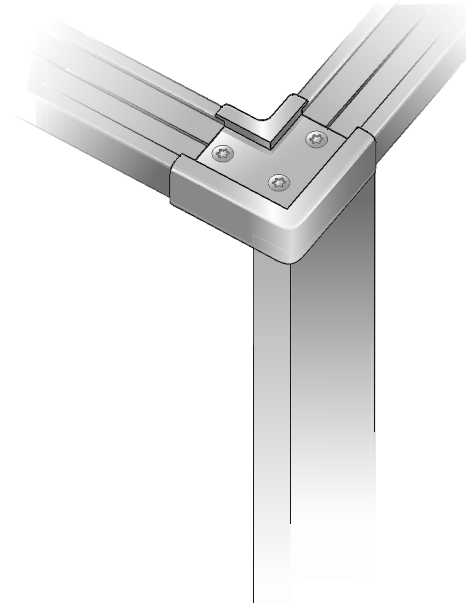

Schamwände

- Wandhängende Schamwände
- Gefertigt aus 30 mm starker melaminharzbeschichteter Vollspanplatte
- Umlaufende ABS Kante im Farbton der Platte
- Befestigung mittels Wandhaltern aus eloxiertem Aluminium
- Bodenfreiheit ermöglicht eine effektive Reinigung
- Reinigungsfreundliche Oberfläche
- Große Farbauswahl
- Motivdrucke optional möglich
- Schamwand wird auf Maß gefertigt

Ausstattungsmerkmale Typ SVF30

Stützfüße:

- Edelstahlfüße, stufenlos höhenverstellbar

- Aluminiumfüße, stufenlos höhenverstellbar
preisneutral lieferbar

Scharniere:

- Dreirollen Edelstahlband mit speziellen
Laufflächen aus Hochleistungspolymer
- Laufflächen garantieren absolute
Wartungsfreiheit und ein geräuschloses
Schließen der Tür

Farbabweichungen zum Original möglich.

Technische Ausführung Typ SVF30

- 2 Schnitt Kabinenfront mit Drückergarnitur
Wandanschluss mit U-Profil als Schattenfuge optional

- Höhenchnitt Front

- 4 Eckverbindung

- 3 Anschluss Trennwand Front

- 5 Wandanschluss mit umgreifendem U-Profil

- 5 Wandanschluss optional mit U-Profil als Schattenfuge

Technische Änderungen vorbehalten.

reddot winner 2021

GERMAN
INNOVATION
AWARD '22
WINNER