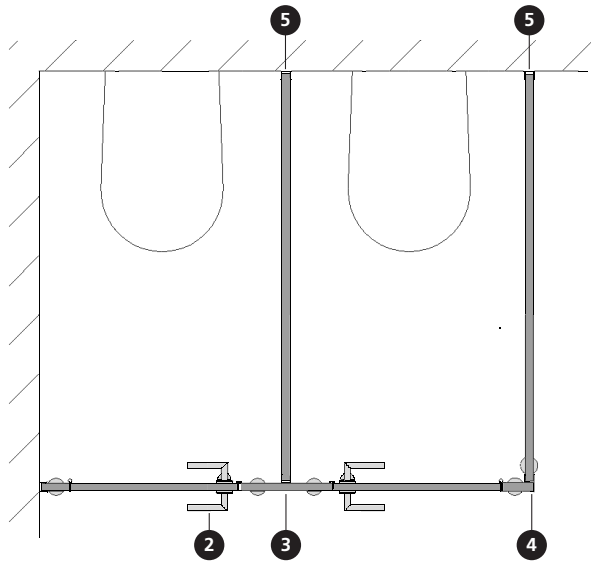

Farbabweichungen zum Original möglich.

Technische Ausführung Typ SVF30

- 2 Schnitt Kabinenfront mit Drückergarnitur
Wandanschluss mit U-Profil als Schattenfuge optional

- Höhenchnitt Front

- 4 Eckverbindung