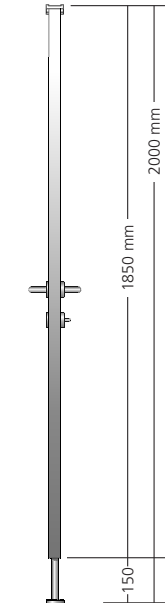

Schamwände

- Wandhängende Schamwände
- Gefertigt aus 30 mm starker melaminharzbeschichteter Vollspanplatte
- Umlaufende ABS Kante im Farbton der Platte
- Befestigung mittels Wandhaltern aus eloxiertem Aluminium
- Bodenfreiheit ermöglicht eine effektive Reinigung
- Reinigungsfreundliche Oberfläche
- Große Farbauswahl
- Motivdrucke optional möglich
- Schamwand wird auf Maß gefertigt

Farbabweichungen zum Original möglich.

Technische Ausführung Typ SVF30

- 2 Schnitt Kabinenfront mit Drückergarnitur
Wandanschluss mit U-Profil als Schattenfuge optional

- Höhenchnitt Front

- 4 Eckverbindung

- 3 Anschluss Trennwand Front

- 5 Wandanschluss mit umgreifendem U-Profil

- 5 Wandanschluss optional mit U-Profil als Schattenfuge

Technische Änderungen vorbehalten.

reddot winner 2021

GERMAN
INNOVATION
AWARD '22
WINNER