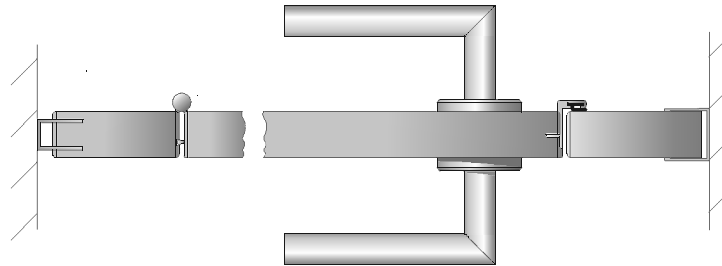

Farbabweichungen zum Original möglich.

Technische Ausführung Typ SVF30

- 2 Schnitt Kabinenfront mit Drückergarnitur
Wandanschluss mit U-Profil als Schattenfuge optional

- Höhenchnitt Front

- 4 Eckverbindung

- 3 Anschluss Trennwand Front

- 5 Wandanschluss mit umgreifendem U-Profil

- 5 Wandanschluss optional mit U-Profil als Schattenfuge

Technische Änderungen vorbehalten.

reddot winner 2021

GERMAN
INNOVATION
AWARD '22
WINNER