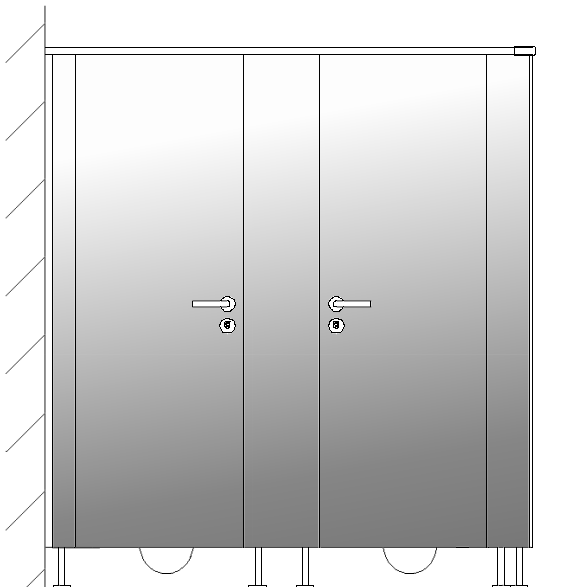

Technische Ausführung Typ SVF30